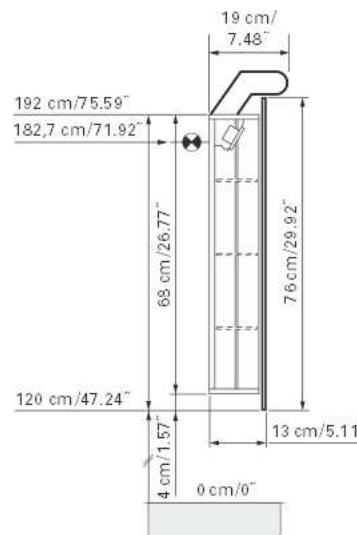

# SIDLER

Edition  
Edition

08-2011

Mirror cabinet  
Armoire de toilette

AX 3/120/L CL

SIDLER No.: 1'112'010 anodized / anodisé  
1'112'015 white / blanche

SIDLER International Ltd.

Made in Switzerland  
#205-2999 Underhill Avenue, Burnaby, BC V5A 3C2, Canada  
www.sidler-international.com

Fastening hole below  
Trous de fixation en bas

Aluminium case

Door in the center hinge on the left  
1 fluo compact lamp 24 watt self-ballasted lamp  
2 sockets  
3 adjustable glass trays per shelf  
1 cosmetic box, 1 cosmetic mirror

Boîtier en aluminium

Porte au centre avec gond à gauche

1 lampe fluocompacte 24 Watt

Self électronique

2 prises

3 tablettes en verre réglables par élément

1 cassette de beauté, 1 miroir grossissant

Electrical installation shall be performed

Les dimensions en centimètre/inches s'entendent sous réserve des tolérances d'usine, d'éventuelles modifications ultérieures, de même que de nouvelles possibilités de montage. La responsabilité ne peut être engagée en cas de cotes manquantes ou erronées.