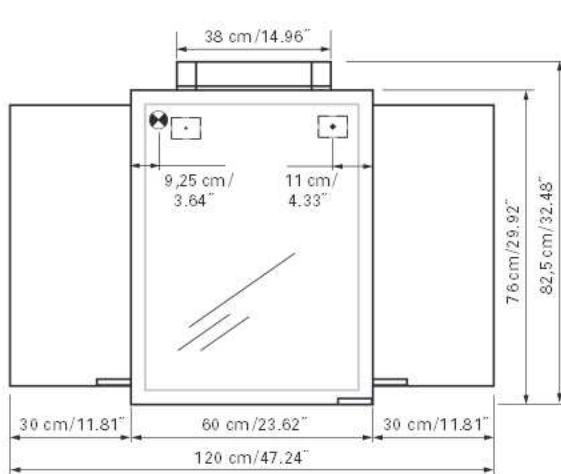

# SIDLER

Edition  
Edition

08-2011

Mirror cabinet  
Armoire de toilette

AX 3/120/L CL

SIDLER No.: 1'112'010 anodized / anodisé  
1'112'015 white / blanche

SIDLER International Ltd.

Made in Switzerland  
#205-2999 Underhill Avenue, Burnaby, BC V5A 3C2, Canada  
www.sidler-international.com

Fastening hole below  
Trous de fixation en bas

Aluminium case

Door in the center hinge on the left  
1 fluo compact lamp 24 watt self-ballasted lamp  
2 sockets  
3 adjustable glass trays per shelf  
1 cosmetic box, 1 cosmetic mirror

Boîtier en aluminium

Porte au centre avec gond à gauche

1 lampe fluocompacte 24 Watt

Self électronique

2 prises

3 tablettes en verre réglables par élément

1 cassette de beauté, 1 miroir grossissant

Electrical installation shall be performed